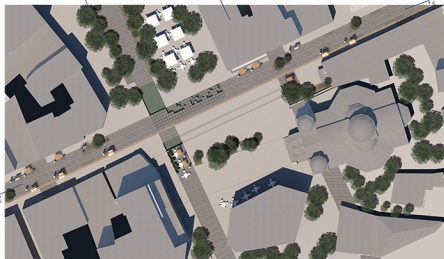

ΠΛΑΤΕΙΑ ΑΓΙΟΥ ΔΗΜΗΤΡΙΟΥ

ΚΑΘΙΣΤΑ ΠΛΑΤΕΙΑ ΑΓΙΟΥ ΔΗΜΗΤΡΙΟΥ

κλίμακα 1:200